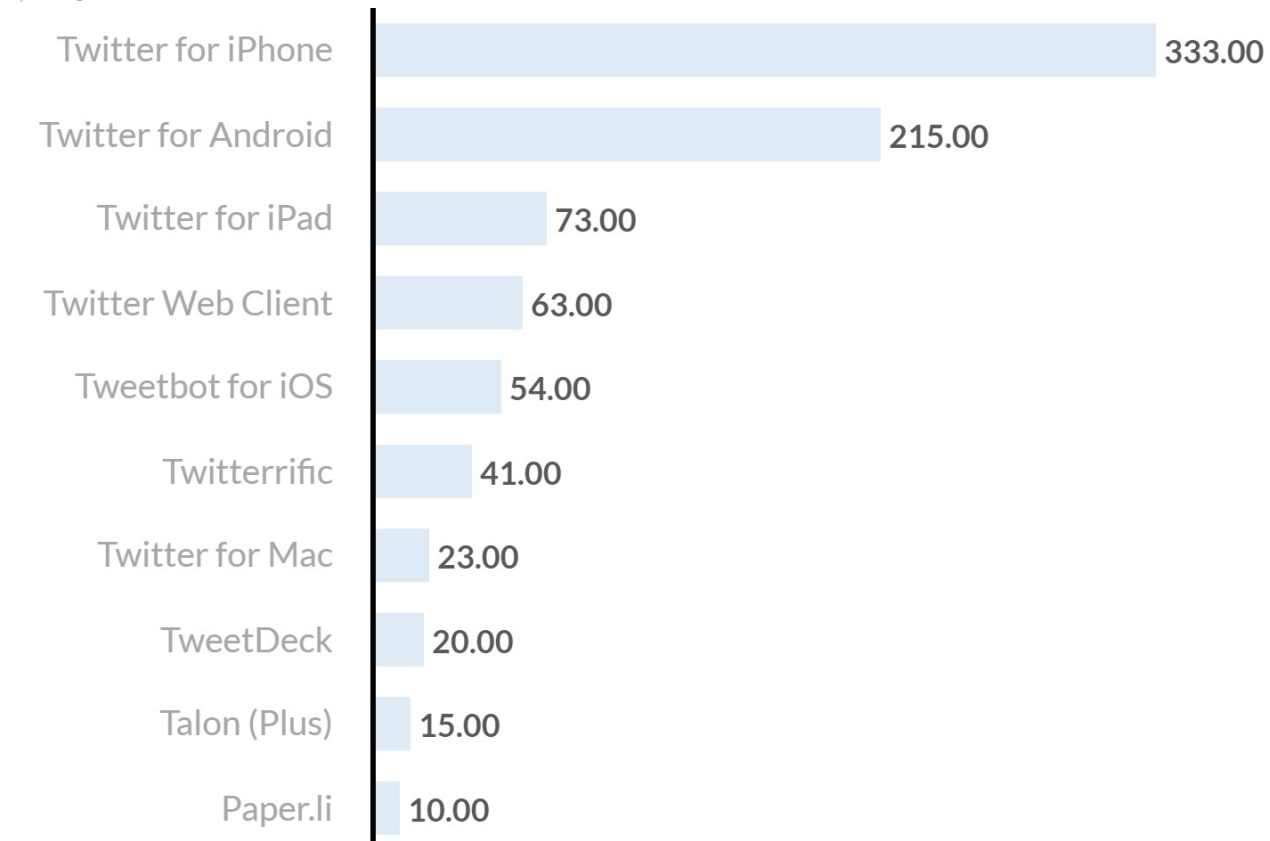

Count per Screen Name for Actuals Actual

Top 10

Count per Time Zone for Actuals Actual

Top 5

Count per Source

Top 10

	A	B	C	D	E	F	G
1	sitmuc2016						
2	ACCOUNT	Retweet Count	Favorite Count	Followers Count	Friends Count	Statuses Count	Count
3		3,159.00	1,065.00	2,292,688.00	622,295.00	4,713,987.00	898.00
4							
5							
6							
7							
8							
9							
10							
11							

Count

Top 1

898.00

Count

Count per Text

Top 10