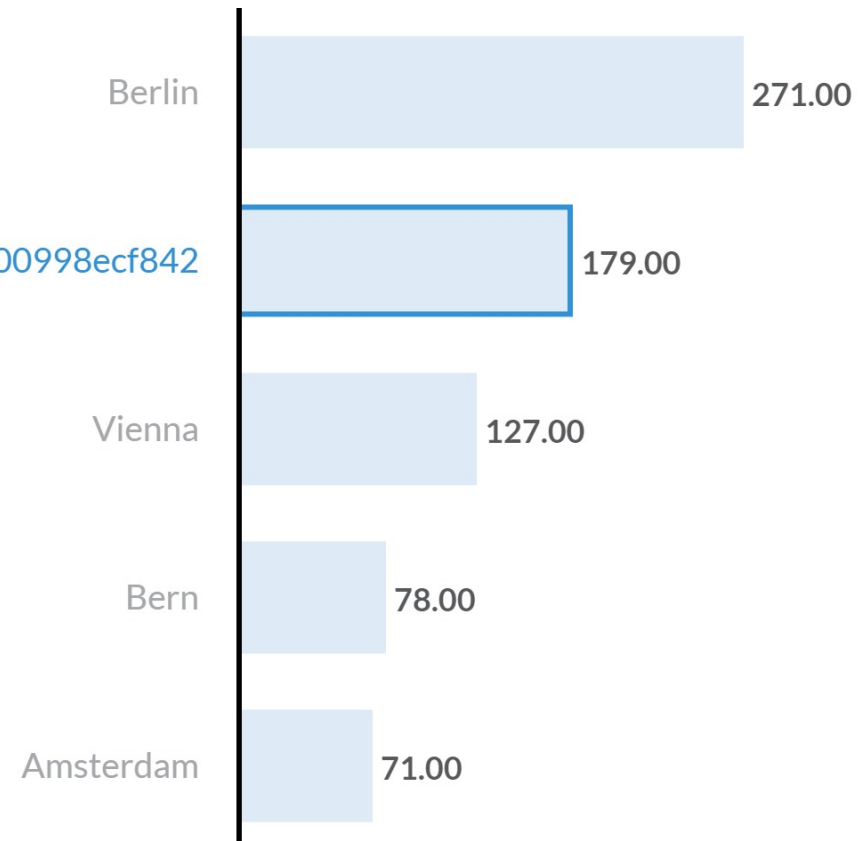

Count per Screen Name for Actuals Actual

Top 10

Count per Time Zone for Actuals Actual

Top 5

Count per Source

Top 10

	A	B	C	D	E	F	G
1	sitmuc2016						
2	ACCOUNT	Retweet Count	Favorite Count	Followers Count	Friends Count	Statuses Count	Count
3		3,159.00	1,065.00	2,292,688.00	622,295.00	4,713,987.00	898.00
4							
5							
6							
7							
8							
9							
10							
11							

Count

Top 1

898.00

Count

Count per Text

Top 10