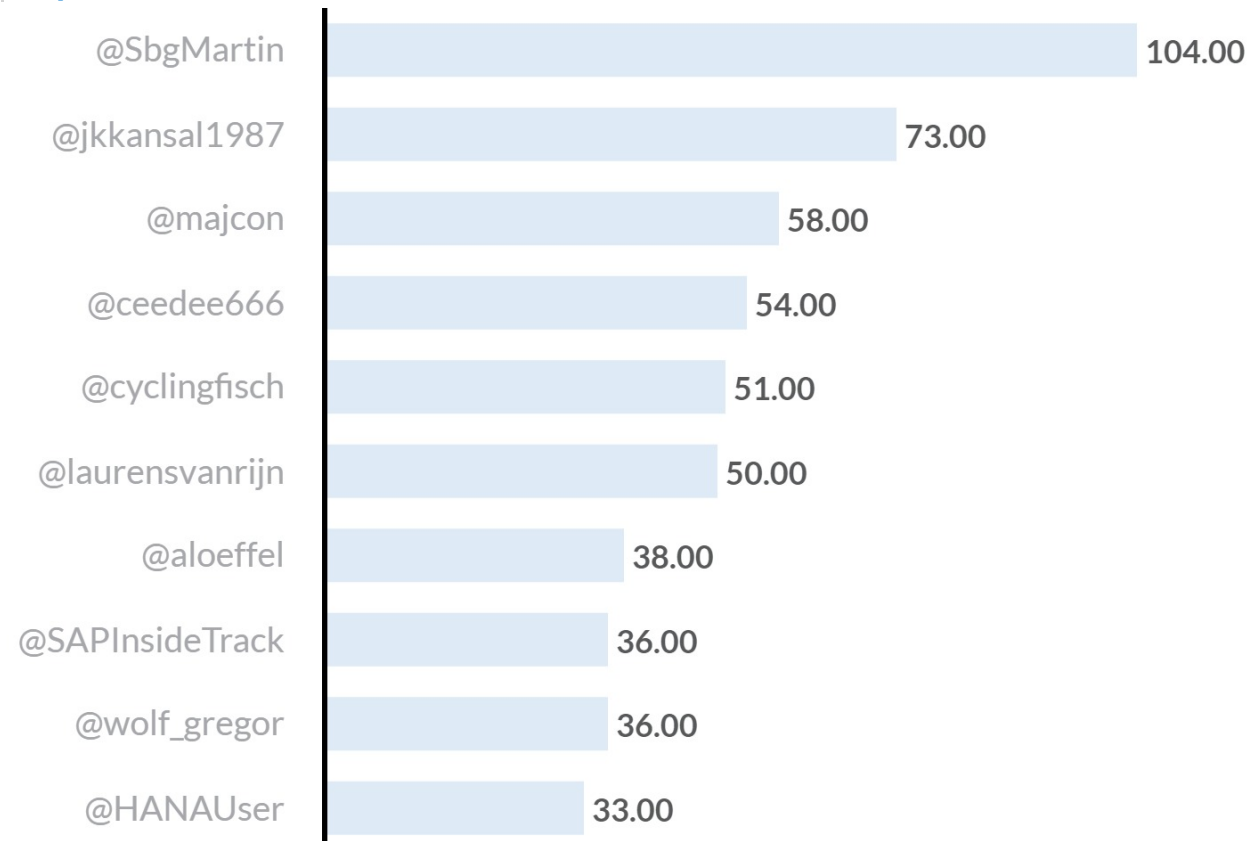

Count per Screen Name for Actuals Actual

Top 10

Count per Time Zone for Actuals Actual

Top 5

Count per Source

Top 10

	A	B	C	D	E	F	G
1	sitmuc2016						
2	ACCOUNT	Retweet Count	Favorite Count	Followers Count	Friends Count	Statuses Count	Count
3		3,159.00	1,065.00	2,292,688.00	622,295.00	4,713,987.00	898.00
4							
5							
6							
7							
8							
9							
10							
11							

Count

Top 1

898.00

Count

Count per Text

Top 10